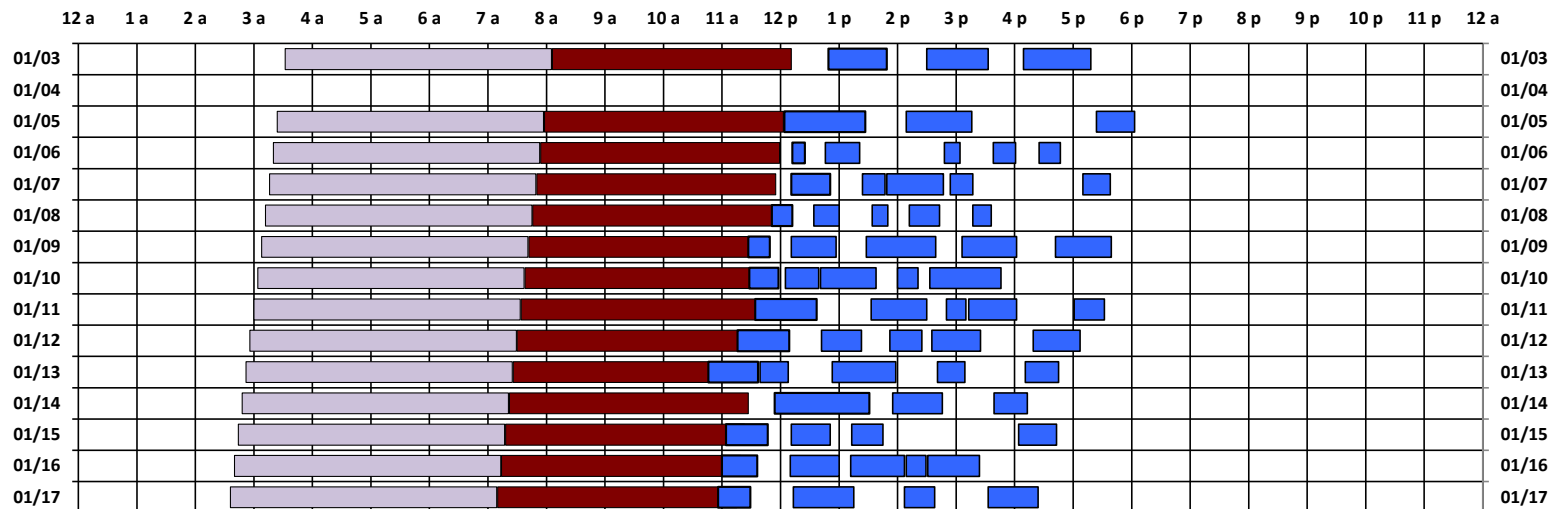

You are viewing the satellite schedule in Zulu (UTC) Time.

SPTR
Skynet
DSCS

South Pole Satellite Schedule

Date	SPTR Pass 1			SPTR Pass 2			SPTR Pass 3			SPTR Pass 4			SPTR Pass 5			Total Dur	DSCS Pass		Skynet Pass	
	Start	End	Dur	Start	End	Dur	Start	End	Dur	Start	End	Dur	Start	End	Dur		Start	End	Start	End
01/03/21	12:49 P	1:49 P	1:00	2:30 P	3:33 P	1:03	4:09 P	5:18 P	1:09	No Pass	No Pass	No Pass	No Pass	No Pass	No Pass	3:12	3:32 A	8:05 A	8:06 A	12:11 P
01/05/21	12:04 P	1:27 P	1:23	2:09 P	3:16 P	1:07	5:24 P	6:03 P	0:39	No Pass	No Pass	No Pass	No Pass	No Pass	No Pass	3:09	3:24 A	7:57 A	7:58 A	12:03 P
01/06/21	12:12 P	12:25 P	0:13	12:46 P	1:21 P	0:35	2:48 P	3:04 P	0:16	3:38 P	4:01 P	0:23	4:25 P	4:47 P	0:22	1:49	3:20 A	7:53 A	7:54 A	11:59 A
01/07/21	12:11 P	12:51 P	0:40	1:24 P	1:47 P	0:23	1:49 P	2:47 P	0:58	2:54 P	3:17 P	0:23	5:10 P	5:38 P	0:28	2:52	3:16 A	7:49 A	7:50 A	11:55 A
01/08/21	11:51 A	12:12 P	0:21	12:34 P	1:00 P	0:26	1:34 P	1:50 P	0:16	2:12 P	2:43 P	0:31	3:17 P	3:36 P	0:19	1:53	3:12 A	7:45 A	7:46 A	11:51 A
01/09/21	11:27 A	11:49 A	0:22	12:11 P	12:57 P	0:46	1:28 P	2:39 P	1:11	3:06 P	4:02 P	0:56	4:42 P	5:39 P	0:57	4:12	3:08 A	7:41 A	7:42 A	11:47 A
01/10/21	11:28 A	11:58 A	0:30	12:05 P	12:39 P	0:34	12:41 P	1:38 P	0:57	2:00 P	2:21 P	0:21	2:33 P	3:46 P	1:13	3:35	3:04 A	7:37 A	7:38 A	11:43 A
01/11/21	11:34 A	12:37 P	1:03	1:33 P	2:30 P	0:57	2:50 P	3:10 P	0:20	3:13 P	4:02 P	0:49	5:01 P	5:32 P	0:31	3:40	3:00 A	7:33 A	7:34 A	11:39 A
01/12/21	11:16 A	12:09 P	0:53	12:42 P	1:23 P	0:41	1:52 P	2:25 P	0:33	2:35 P	3:25 P	0:50	4:19 P	5:07 P	0:48	3:45	2:56 A	7:29 A	7:30 A	11:35 A
01/13/21	10:46 A	11:37 A	0:51	11:39 A	12:08 P	0:29	12:53 P	1:58 P	1:05	2:41 P	3:09 P	0:28	4:11 P	4:45 P	0:34	3:27	2:52 A	7:25 A	7:26 A	11:31 A
01/14/21	11:54 A	1:31 P	1:37	1:55 P	2:46 P	0:51	3:39 P	4:13 P	0:34	No Pass	No Pass	No Pass	No Pass	No Pass	No Pass	3:02	2:48 A	7:21 A	7:22 A	11:27 A
01/15/21	11:04 A	11:47 A	0:43	12:11 P	12:51 P	0:40	1:13 P	1:45 P	0:32	4:04 P	4:43 P	0:39	No Pass	No Pass	No Pass	2:34	2:44 A	7:17 A	7:18 A	11:23 A
01/16/21	11:00 A	11:36 A	0:36	12:10 P	1:00 P	0:50	1:12 P	2:07 P	0:55	2:09 P	2:29 P	0:20	2:31 P	3:24 P	0:53	3:34	2:40 A	7:13 A	7:14 A	11:19 A
01/17/21	10:56 A	11:29 A	0:33	12:13 P	1:15 P	1:02	2:07 P	2:38 P	0:31	3:33 P	4:24 P	0:51	No Pass	No Pass	No Pass	2:57	2:36 A	7:09 A	7:10 A	11:15 A