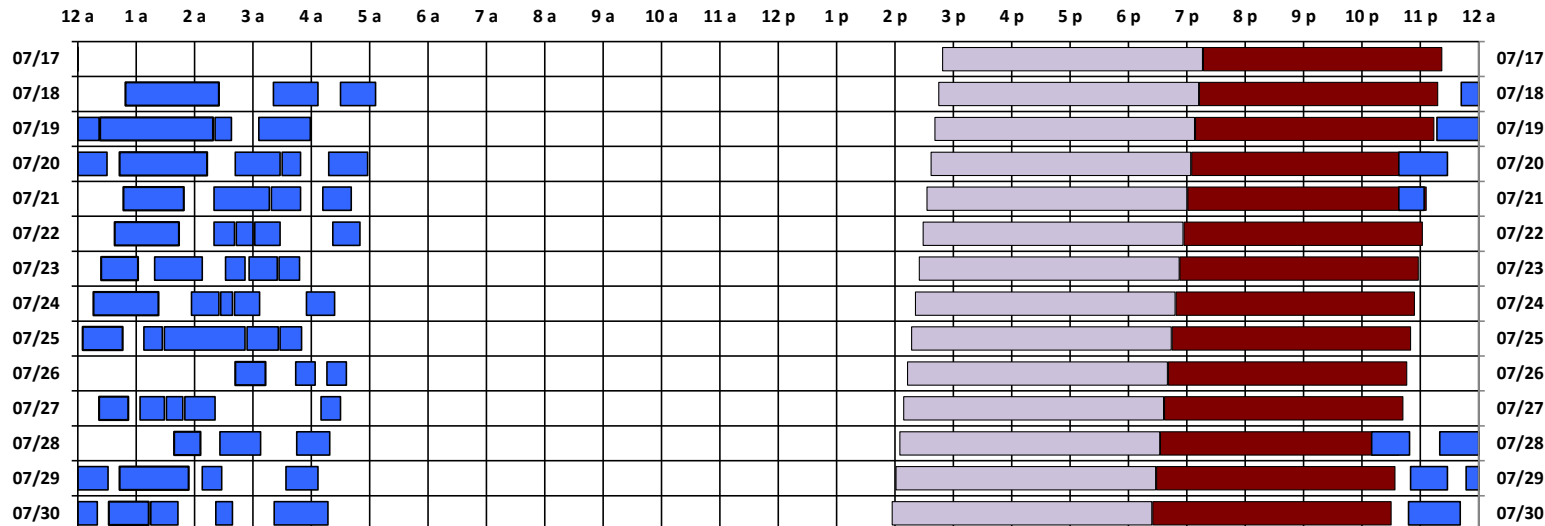

## South Pole Satellite Schedule

Date	SPTR Pass 1			SPTR Pass 2			SPTR Pass 3			SPTR Pass 4			SPTR Pass 5			Total Dur	DSCS Pass		Skynet Pass	
	Start	End	Dur	Start	End	Dur	Start	End	Dur	Start	End	Dur	Start	End	Dur		Start	End	Start	End
07/17/21	11:12 P	12:00 A*	0:48	No Pass	No Pass	No Pass	No Pass	No Pass	No Pass	No Pass	No Pass	No Pass	No Pass	No Pass	No Pass	0:48	2:49 P	7:16 P	7:17 P	11:22 P
07/18/21	12:00 A*	12:20 A	0:20	12:49 A	2:25 A	1:36	3:21 A	4:07 A	0:46	4:30 A	5:06 A	0:36	11:42 P	12:00 A*	0:18	3:36	2:45 P	7:12 P	7:13 P	11:18 P
07/19/21	12:00 A*	12:22 A	0:22	12:23 A	2:19 A	1:56	2:21 A	2:38 A	0:17	3:06 A	3:59 A	0:53	11:17 P	12:00 A*	0:43	4:11	2:41 P	7:08 P	7:09 P	11:14 P
07/20/21	12:00 A*	12:30 A	0:30	12:43 A	2:13 A	1:30	2:42 A	3:28 A	0:46	3:30 A	3:49 A	0:19	4:18 A	4:58 A	0:40	3:45	2:37 P	7:04 P	7:05 P	11:10 P
07/21/21	12:47 A	1:49 A	1:02	2:20 A	3:17 A	0:57	3:19 A	3:49 A	0:30	4:12 A	4:41 A	0:29	10:38 P	11:04 P	0:26	3:24	2:33 P	7:00 P	7:01 P	11:06 P
07/22/21	12:38 A	1:44 A	1:06	2:20 A	2:41 A	0:21	2:43 A	3:00 A	0:17	3:02 A	3:28 A	0:26	4:22 A	4:50 A	0:28	2:38	2:29 P	6:56 P	6:57 P	11:02 P
07/23/21	12:24 A	1:02 A	0:38	1:19 A	2:08 A	0:49	2:32 A	2:52 A	0:20	2:56 A	3:25 A	0:29	3:27 A	3:48 A	0:21	2:37	2:25 P	6:52 P	6:53 P	10:58 P
07/24/21	12:16 A	1:23 A	1:07	1:57 A	2:25 A	0:28	2:27 A	2:39 A	0:12	2:41 A	3:07 A	0:26	3:55 A	4:24 A	0:29	2:42	2:21 P	6:48 P	6:49 P	10:54 P
07/25/21	12:05 A	12:46 A	0:41	1:08 A	1:27 A	0:19	1:29 A	2:52 A	1:23	2:54 A	3:26 A	0:32	3:28 A	3:50 A	0:22	3:17	2:17 P	6:44 P	6:45 P	10:50 P
07/26/21	2:42 A	3:13 A	0:31	3:44 A	4:04 A	0:20	4:16 A	4:36 A	0:20	No Pass	No Pass	No Pass	No Pass	No Pass	No Pass	1:11	2:13 P	6:40 P	6:41 P	10:46 P
07/27/21	12:22 A	12:52 A	0:30	1:04 A	1:29 A	0:25	1:31 A	1:48 A	0:17	1:50 A	2:21 A	0:31	4:10 A	4:30 A	0:20	2:03	2:09 P	6:36 P	6:37 P	10:42 P
07/28/21	1:39 A	2:06 A	0:27	2:26 A	3:08 A	0:42	3:45 A	4:19 A	0:34	10:10 P	10:49 P	0:39	11:20 P	12:00 A*	0:40	3:02	2:05 P	6:32 P	6:33 P	10:38 P
07/29/21	12:00 A*	12:31 A	0:31	12:43 A	1:54 A	1:11	2:08 A	2:28 A	0:20	3:34 A	4:07 A	0:33	10:50 P	11:28 P	0:38	3:13	2:01 P	6:28 P	6:29 P	10:34 P
07/30/21	12:32 A	1:13 A	0:41	1:15 A	1:43 A	0:28	2:22 A	2:39 A	0:17	3:22 A	4:17 A	0:55	10:48 P	11:41 P	0:53	3:14	1:57 P	6:24 P	6:25 P	10:30 P